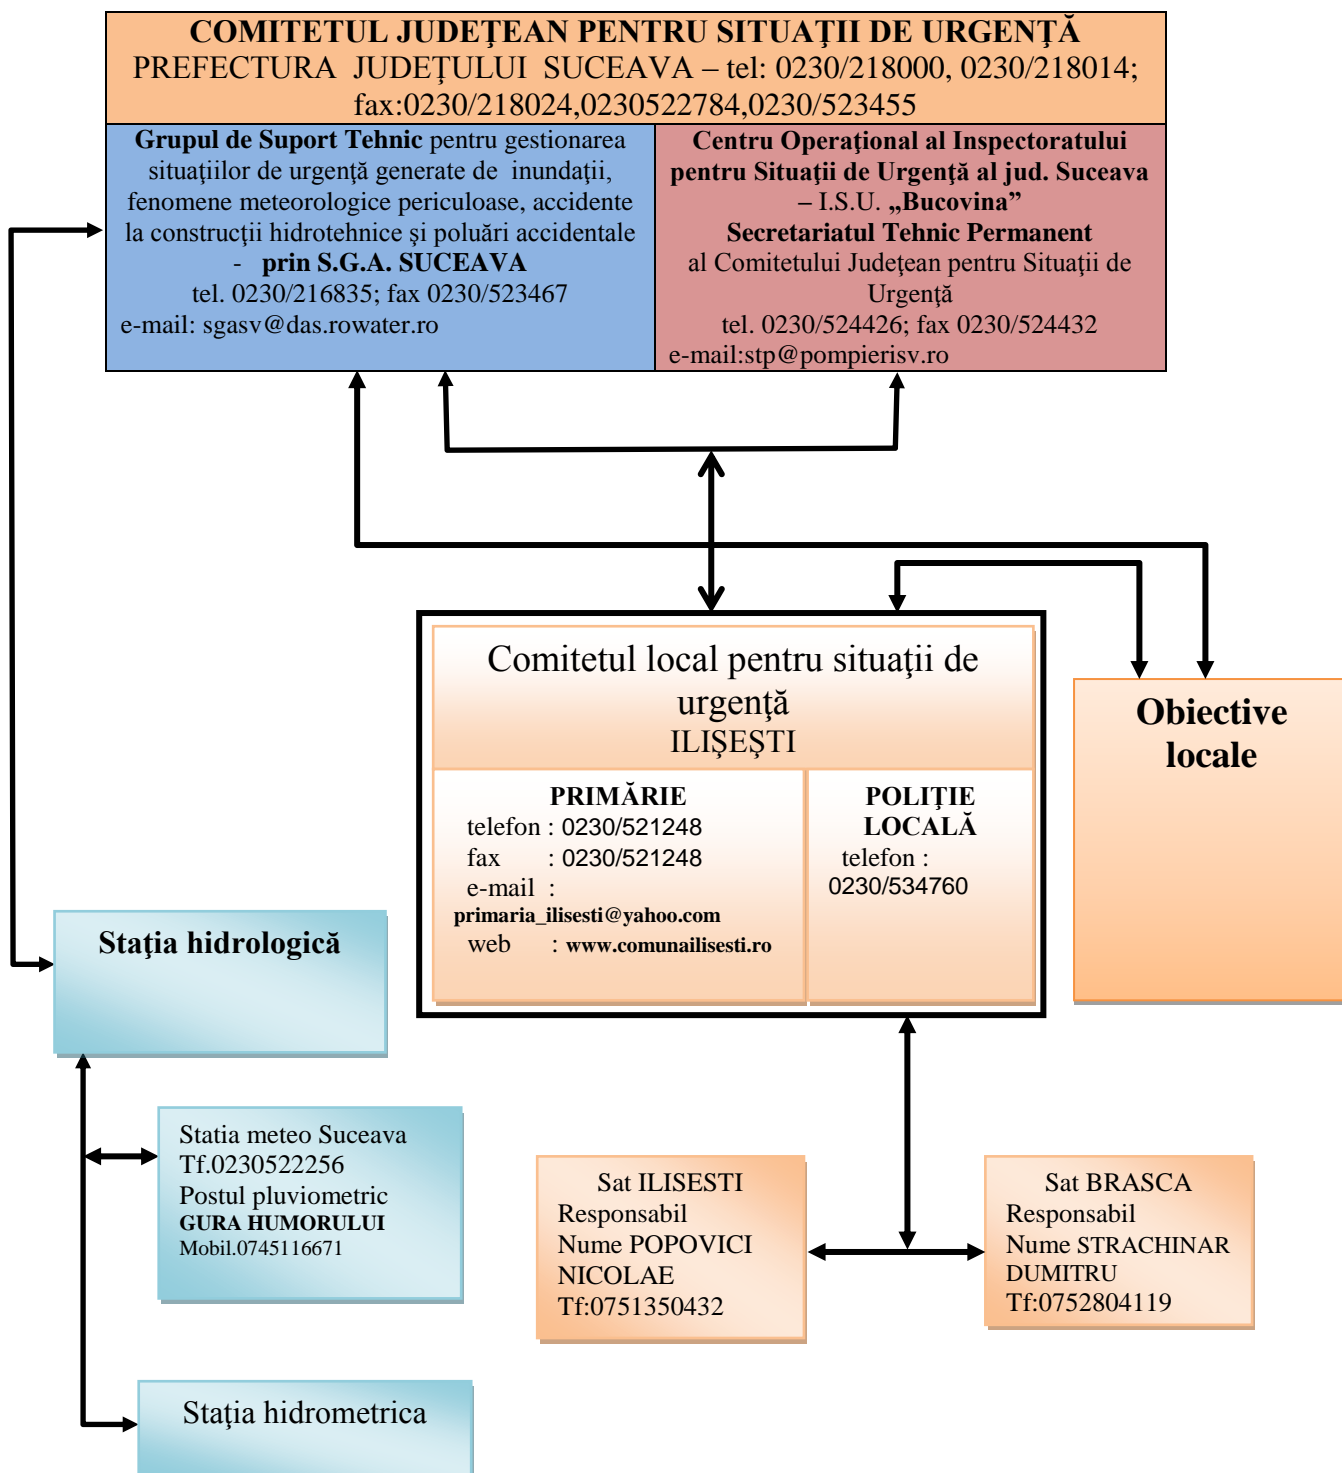

| | | |
|---|---|--|
| COMITETUL LOCAL PENTRU SITUAȚII DE URGENȚĂ ILISEȘTI | SCHEMA FLUXULUI INFORMAȚIONAL A COMITETULUI LOCAL PENTRU SITUAȚII DE URGENȚĂ | PERIOADA DE PLAN 2014 - 2017 |
|---|---|--|

| | |
|---|--|
| VERIFICAT PREȘEDINTELE COMITETULUI LOCAL PRIMAR Florinel Răduțu AVASALOAIE | ÎNTOCMIT ȘEF SERVICIU VOLUNTAR S.U. LUP DORMIDON FILIMON |
|---|--|