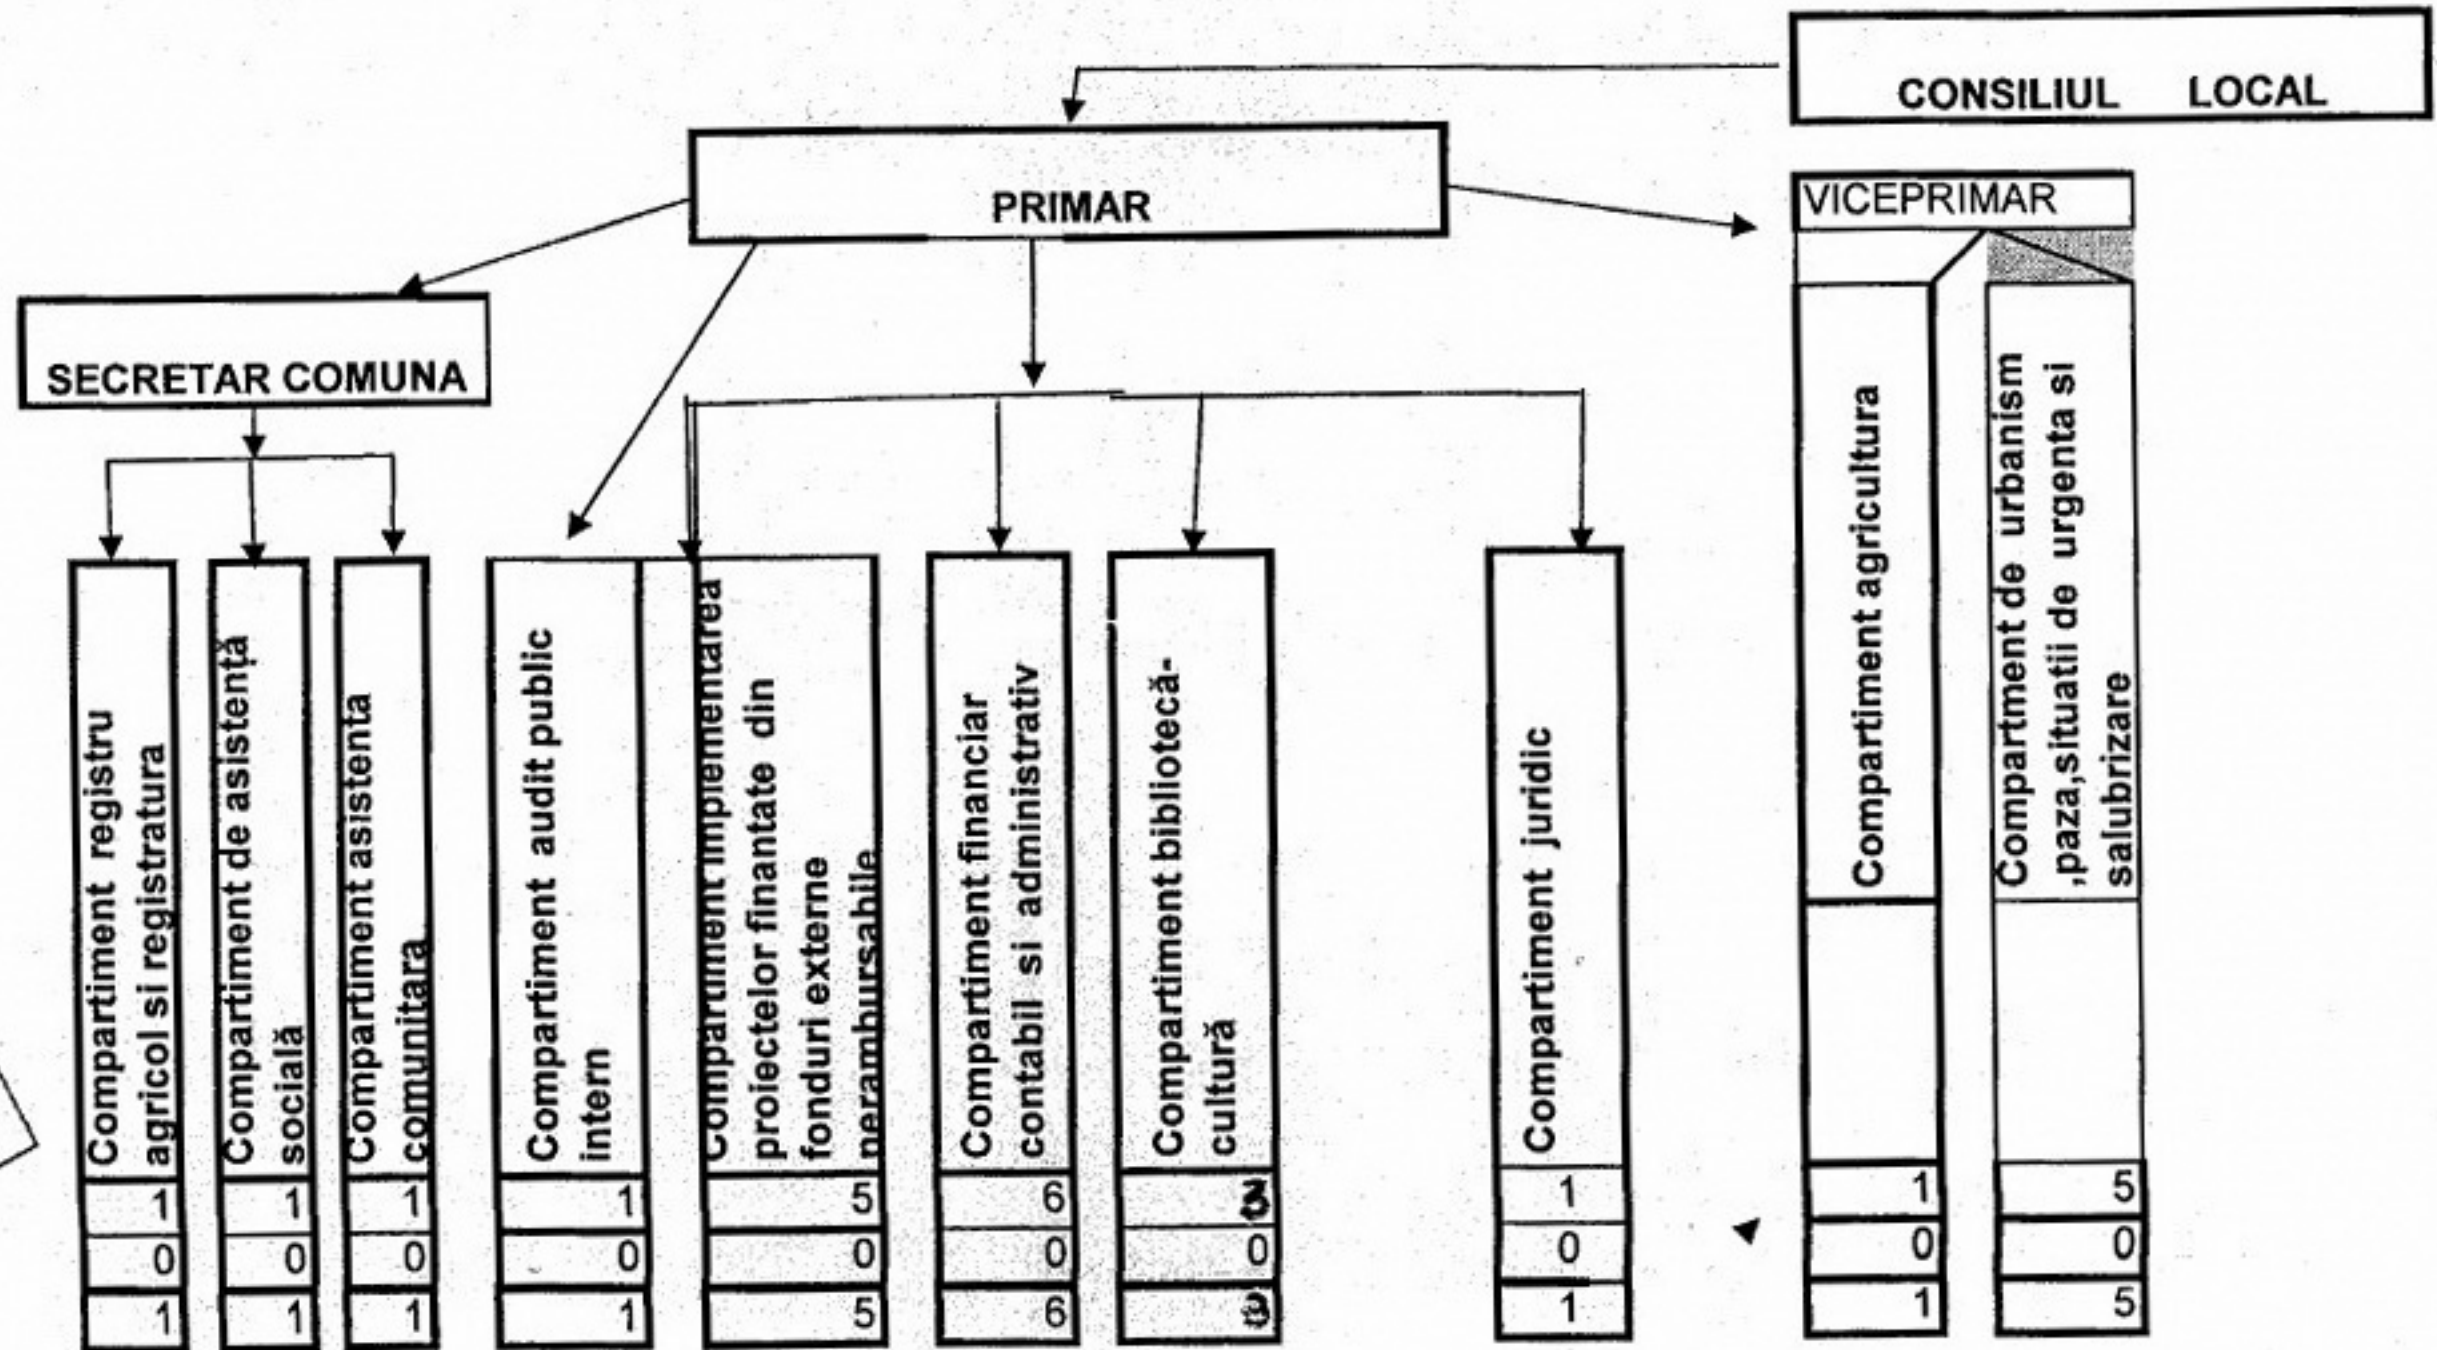

PRIMARIA COMUNEI ILIESTI  
 ORGANIGRAMA APARATULUI DE SPECIALITATE AL PRIMARULUI COMUNEI ILIESTI

ANEXA NR.II

4 AVIZAT A.N.F.P.

TOTAL POSTURI: 27  
 DE CONDUCERE: 3  
 DE EXECUȚIE : 24

Compartiment registru agricol cu 1 post functie publica